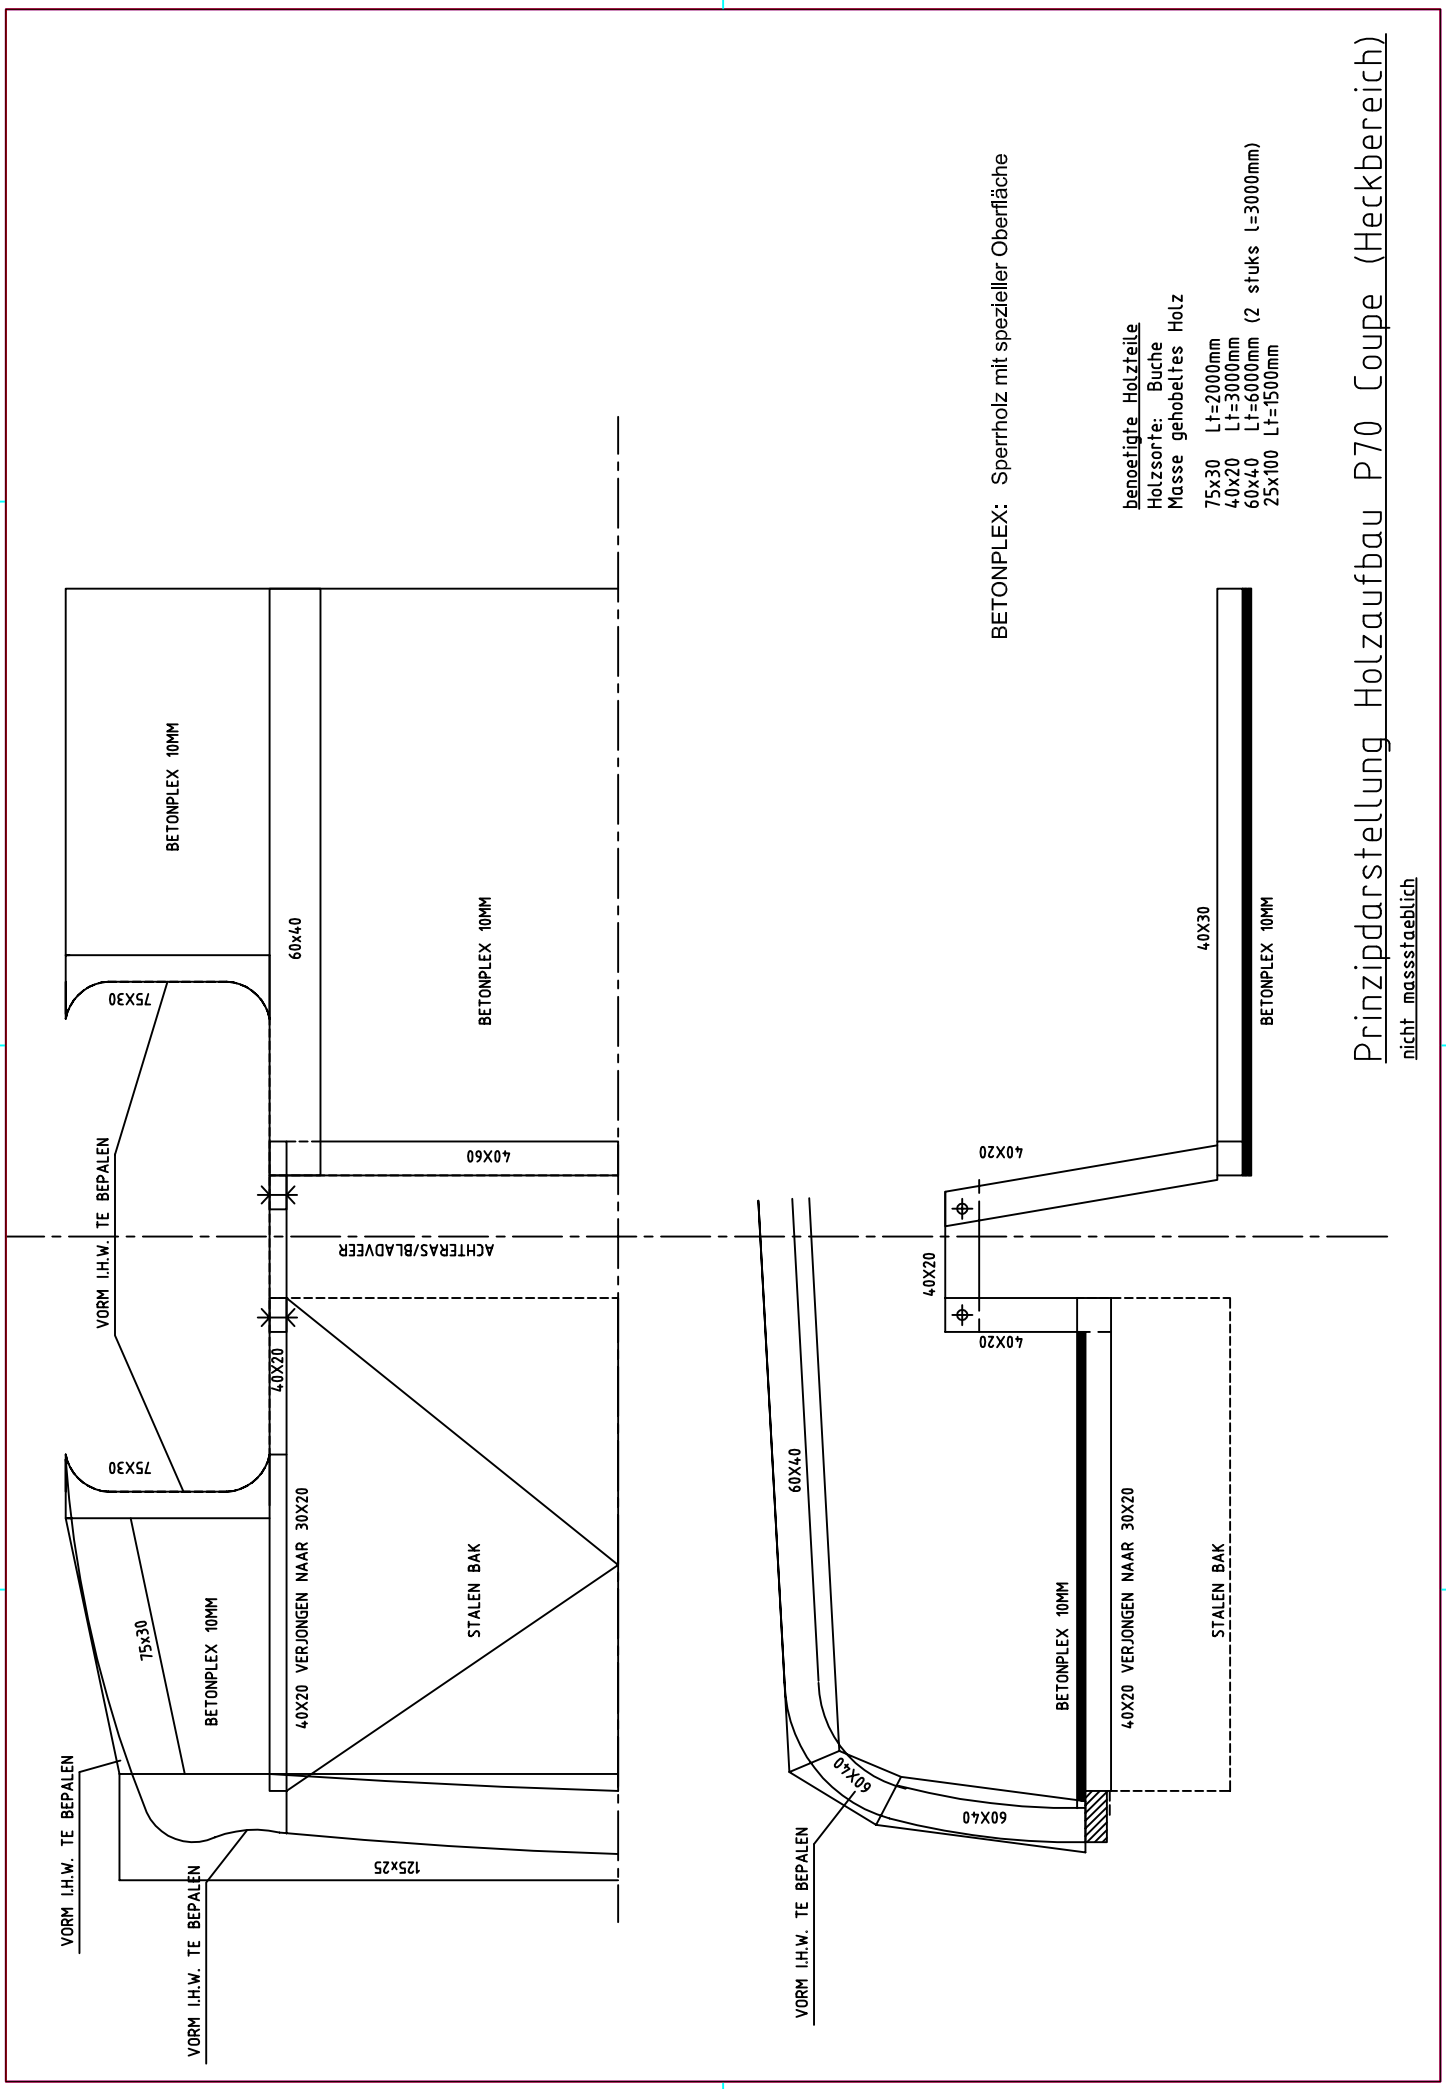

D

C

B

A

1

2

BETONPLEX: Sperrholz mit spezieller Oberfläche

- benoetigte Holzteile
 Holzsortie: Buche
 Masse gehobeltes Holz
- | | |
|--------|------------------------------|
| 75x30 | Lt=2000mm |
| 40x20 | Lt=3000mm |
| 60x40 | Lt=6000mm (2 stuks l=3000mm) |
| 25x100 | Lt=1500mm |

Prinzipdarstellung Holzaufbau P70 Coupe (Heckbereich)

nicht_massestablich

C

B

A

1

2